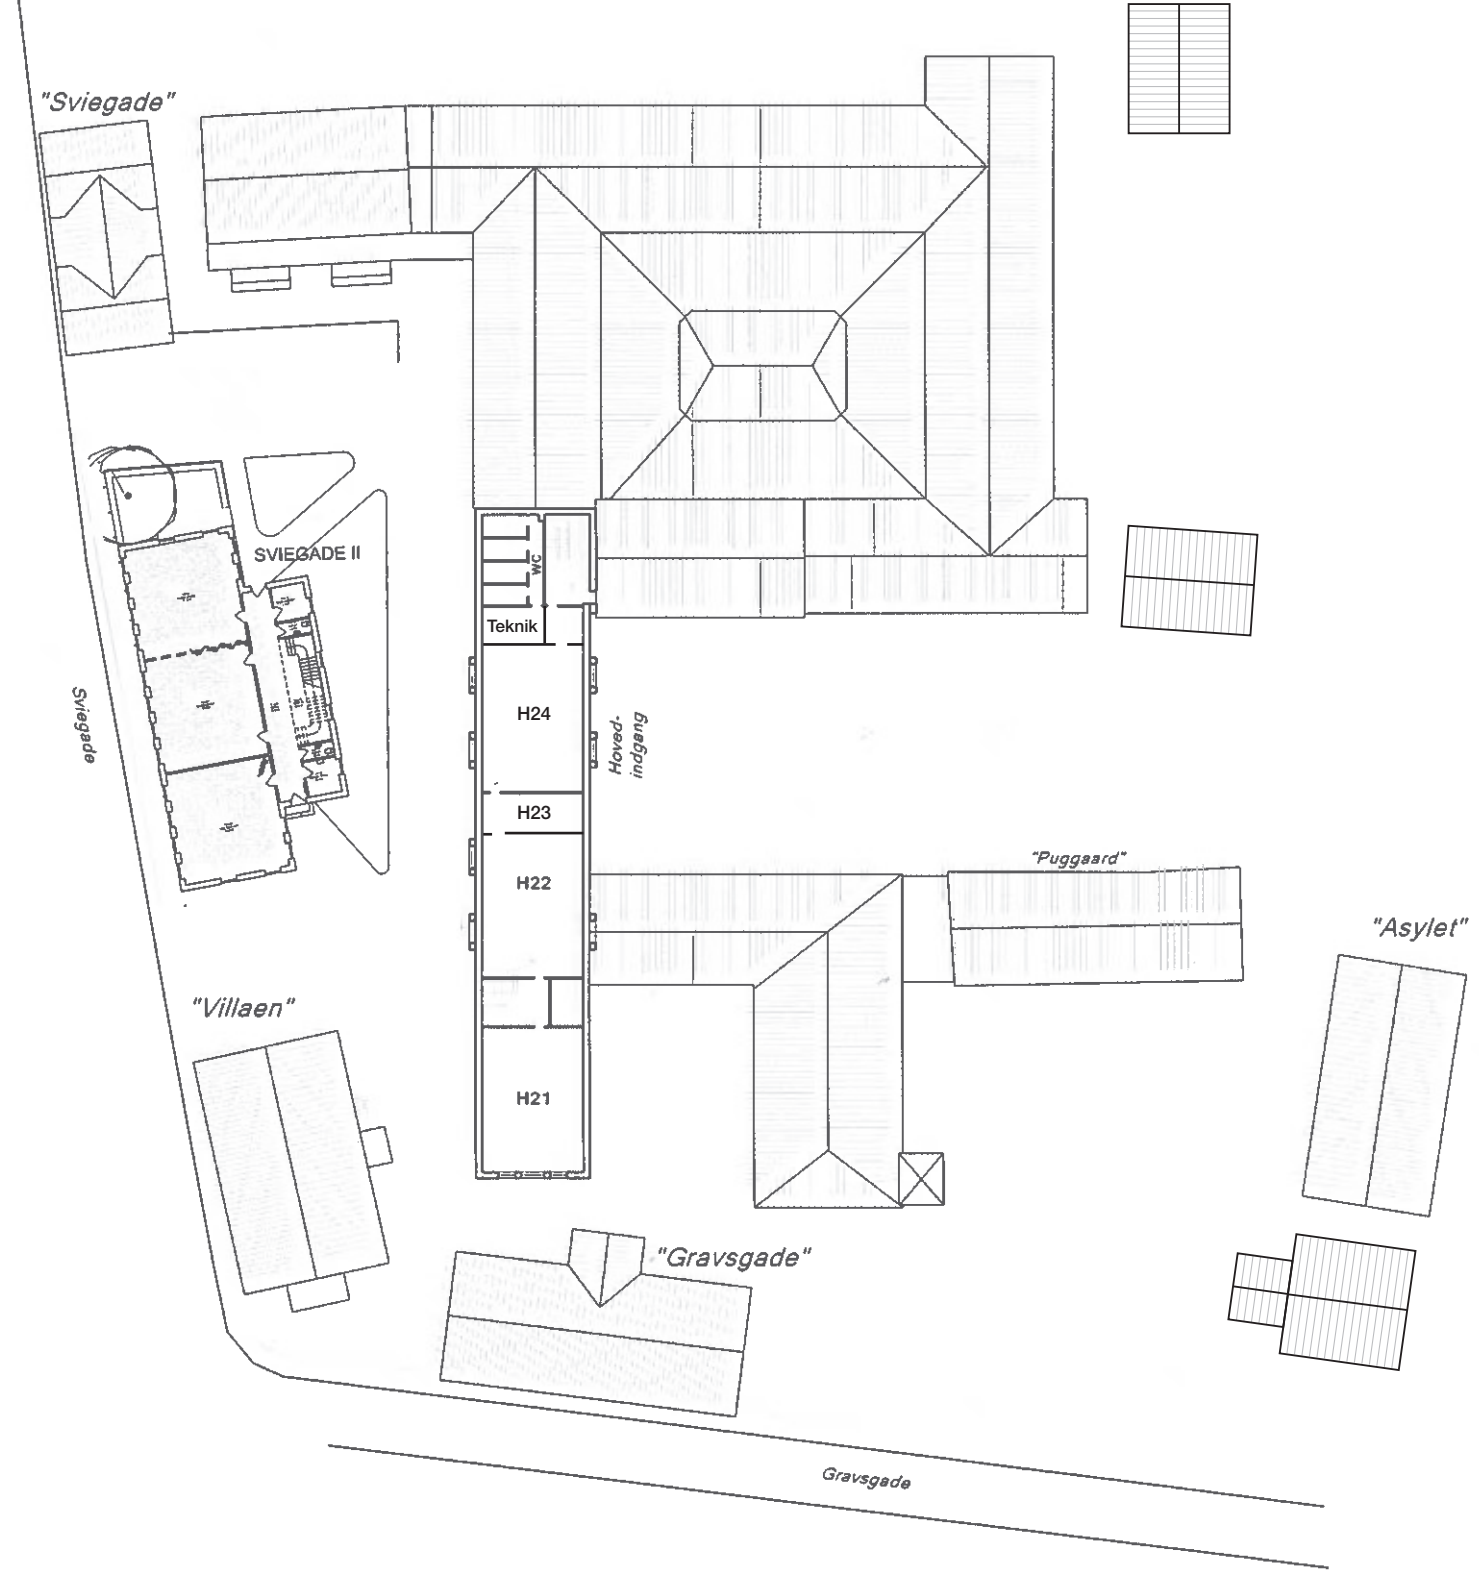

Oversigtplan over Ribe Katedralskole

2. sal

PG42

"Sviegade"

SVIEGADE II

Sviegade

Teknik

H24

H23

H22

H21

Hovedindgang

"Puggaard"

"Villaen"

"Gravsgade"

"Asylet"